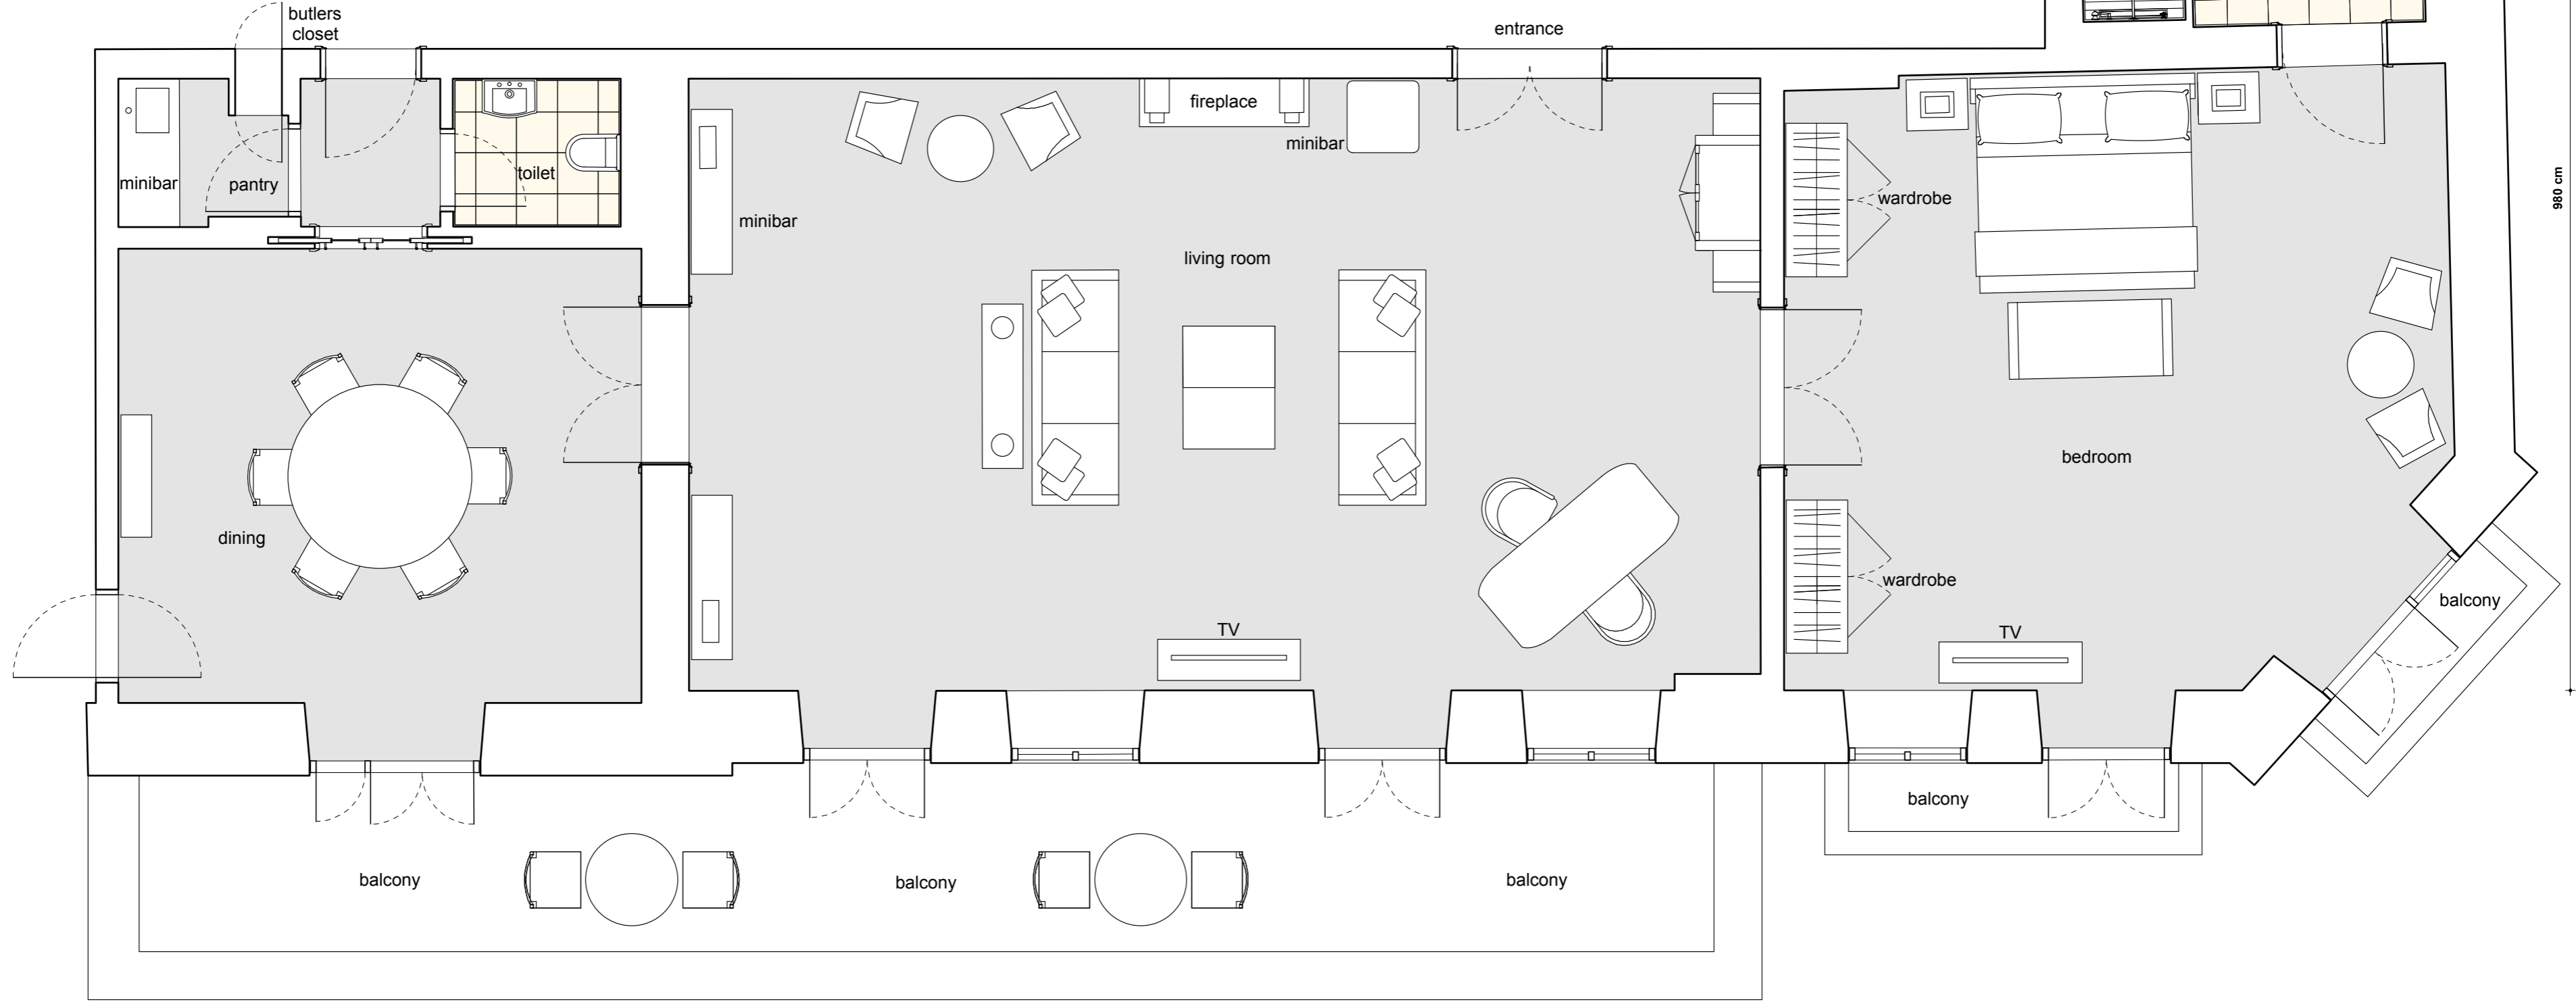

**101 Royal Suite**

152 sq m

2290 cm

980 cm